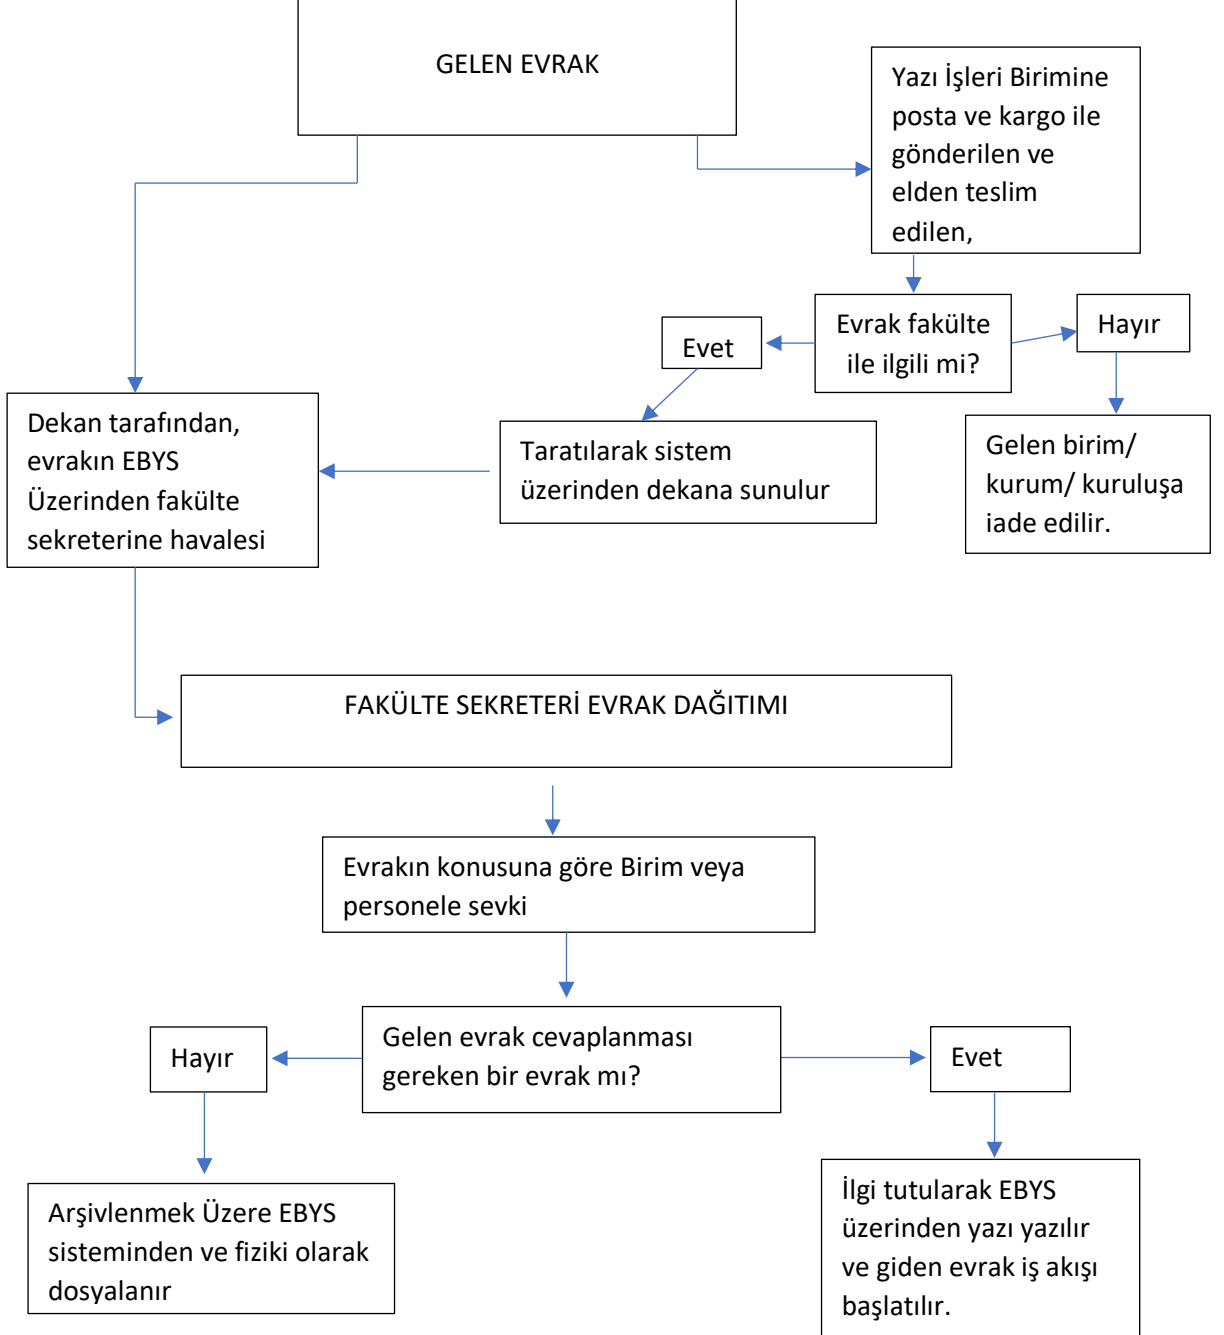

GELEN EVRAK İŞ AKIŞ ŞEMASI

İlgili Birim : Yazı İşleri

**GİDEN EVRAK İŞ AKIŞ ŞEMASI**

**İlgili Birim : Yazı İşleri**

## GAZİPAŞA HAVACILIK VE UZAY BİLİMLERİ FAKÜLTESİ İŞ AKIŞ ŞEMALARI

### FAKÜLTE KURULU, YÖNETİM KURULU, BÖLÜM KURULU VE AKADEMİK KURUL İŞ AKIŞ SÜRECİ

İlgili Birim : Yazı İşleri